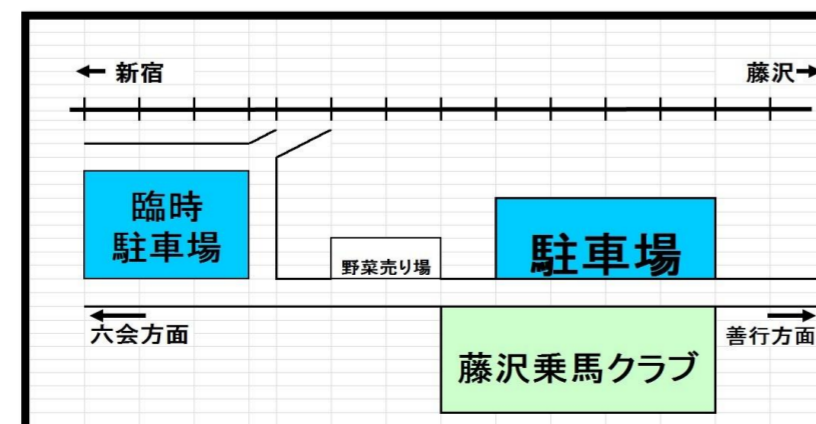

第53回 SHONAN HORSE SHOW

第3日目 5月28日(土) 馬場馬術競技

時間	7:00	8:00	9:00	10:00	11:00	12:00	13:00	14:00	15:00	16:00	17:00	18:00
打合せ 9:00～			■									
第16競技 日馬連 A4課目2013				■ 9:30～11:32								
第17競技 日馬連 A5課目2013						■ 11:40～13:00						
第18競技 日馬連 A2課目2013								■ 13:30～15:44				
第19競技 日馬連 A1課目2013										■ 15:55～16:17		

第4日目 5月29日(日) 馬場馬術競技・初級ジムカーナ競技・部班競技

時間	7:00	8:00	9:00	10:00	11:00	12:00	13:00	14:00	15:00	16:00	17:00	18:00
打合せ 8:40～			■									
第20競技 日馬連 A3課目2013			■ 9:00～11:09									
第21競技 部班 速歩					■ 11:20～11:30							
第22競技 部班 駢歩					■ 11:40～11:50							
第23競技 初級ジムカーナ					■ 12:00～13:00							
第24競技 日馬連 L1課目2013							■ 13:30～13:40					
第25競技 日馬連 M1課目2013												
第26競技 日馬連 S1課目2013								■ 13:50～14:00				
日馬連 S2課目2013								■ 14:10～14:20				
第27競技 セントジョージ賞典2009												
FEIジュニアライダー個人競技2009								■ 14:20～14:30				
FEIヤングライダー個人競技2009								■ 14:30～14:40				
FEI自由演技インターメディアイト2009								■ 14:40～14:50				

● 駐車場が満車の場合は、臨時駐車場をご利用ください ●